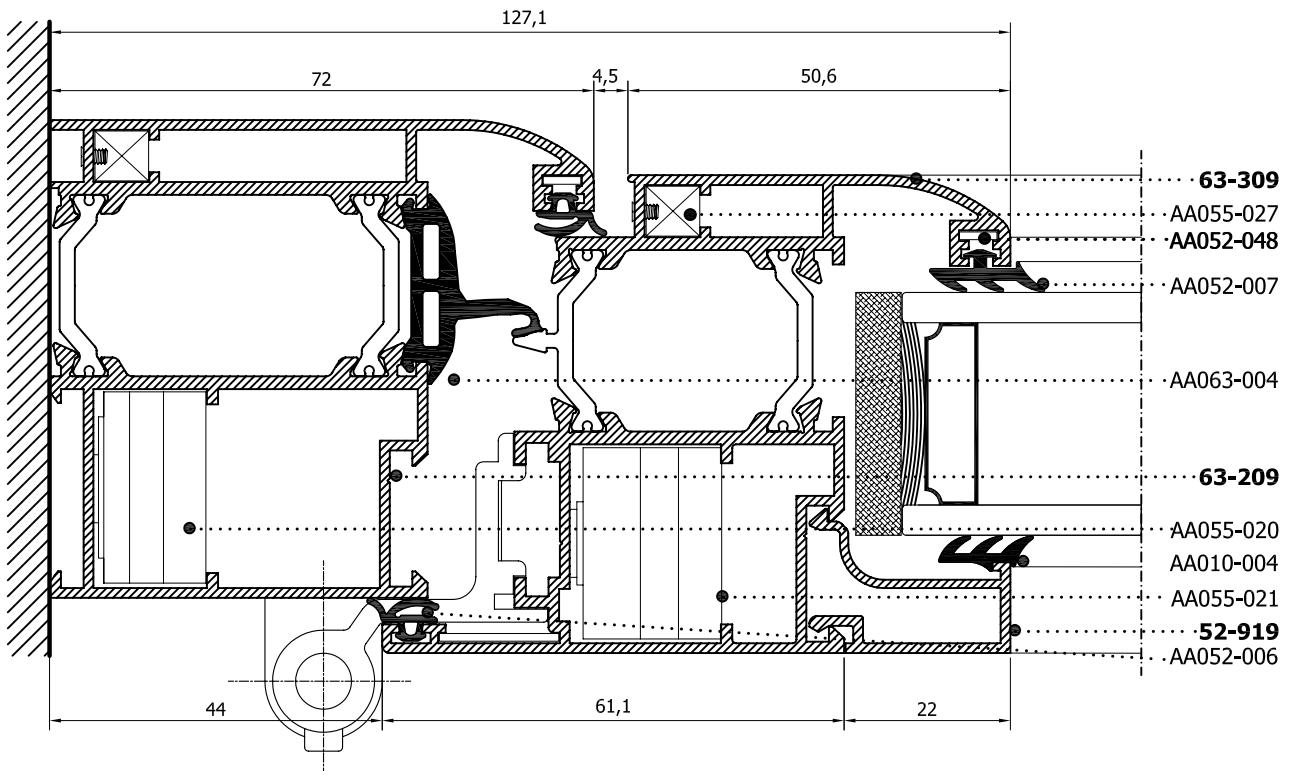

PROFILES SCALE= 1:1

THREE LEAF FOLDING DOOR WITH MECHANISM G-U 822
Τρίφυλλη φουσαρμόνικα με μηχανισμό G-U 822

822-321

31

PROFILES SCALE= 1:1

THREE LEAF FOLDING DOOR WITH MECHANISM G-U 822
 Τριφυλλη φουσαρμόνικα με μηχανισμό G-U 822