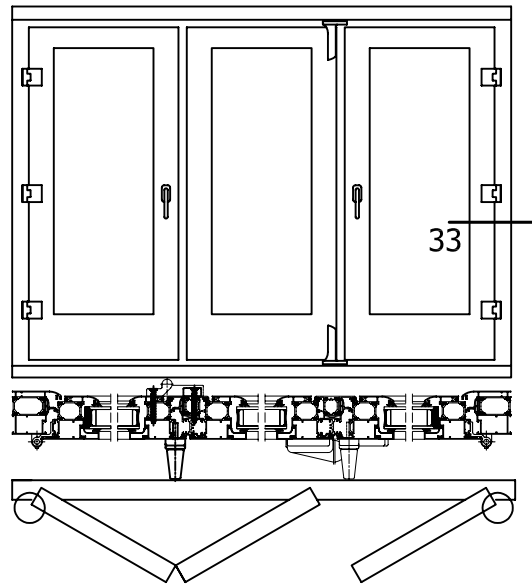

THREE LEAF FOLDING DOOR WITH MECHANISM G-U 822
Τρίφυλλη φουσαρμόνικα με μηχανισμό G-U 822

822-321

PROFILES SCALE= 1:1