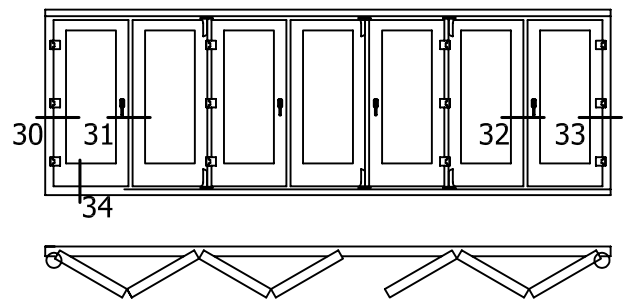

INTERSECTIONS FOR FOLDING DOOR - ΤΟΜΕΣ ΓΙΑ ΦΥΣΑΡΜΟΝΙΚΑ

822-743