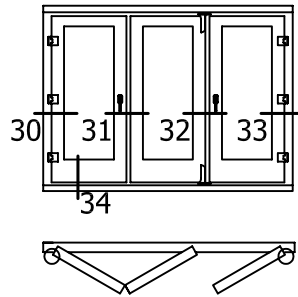

INTERSECTIONS FOR FOLDING DOOR - ΤΟΜΕΣ ΓΙΑ ΦΥΣΑΡΜΟΝΙΚΑ

822-321