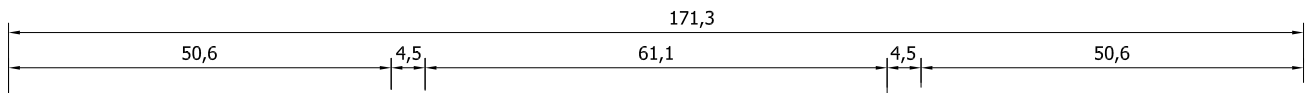

THREE LEAF FOLDING DOOR WITH MECHANISM G-U 822
Τριφυλλη φουσαρμόνικα με μηχανισμό G-U 822

822-321