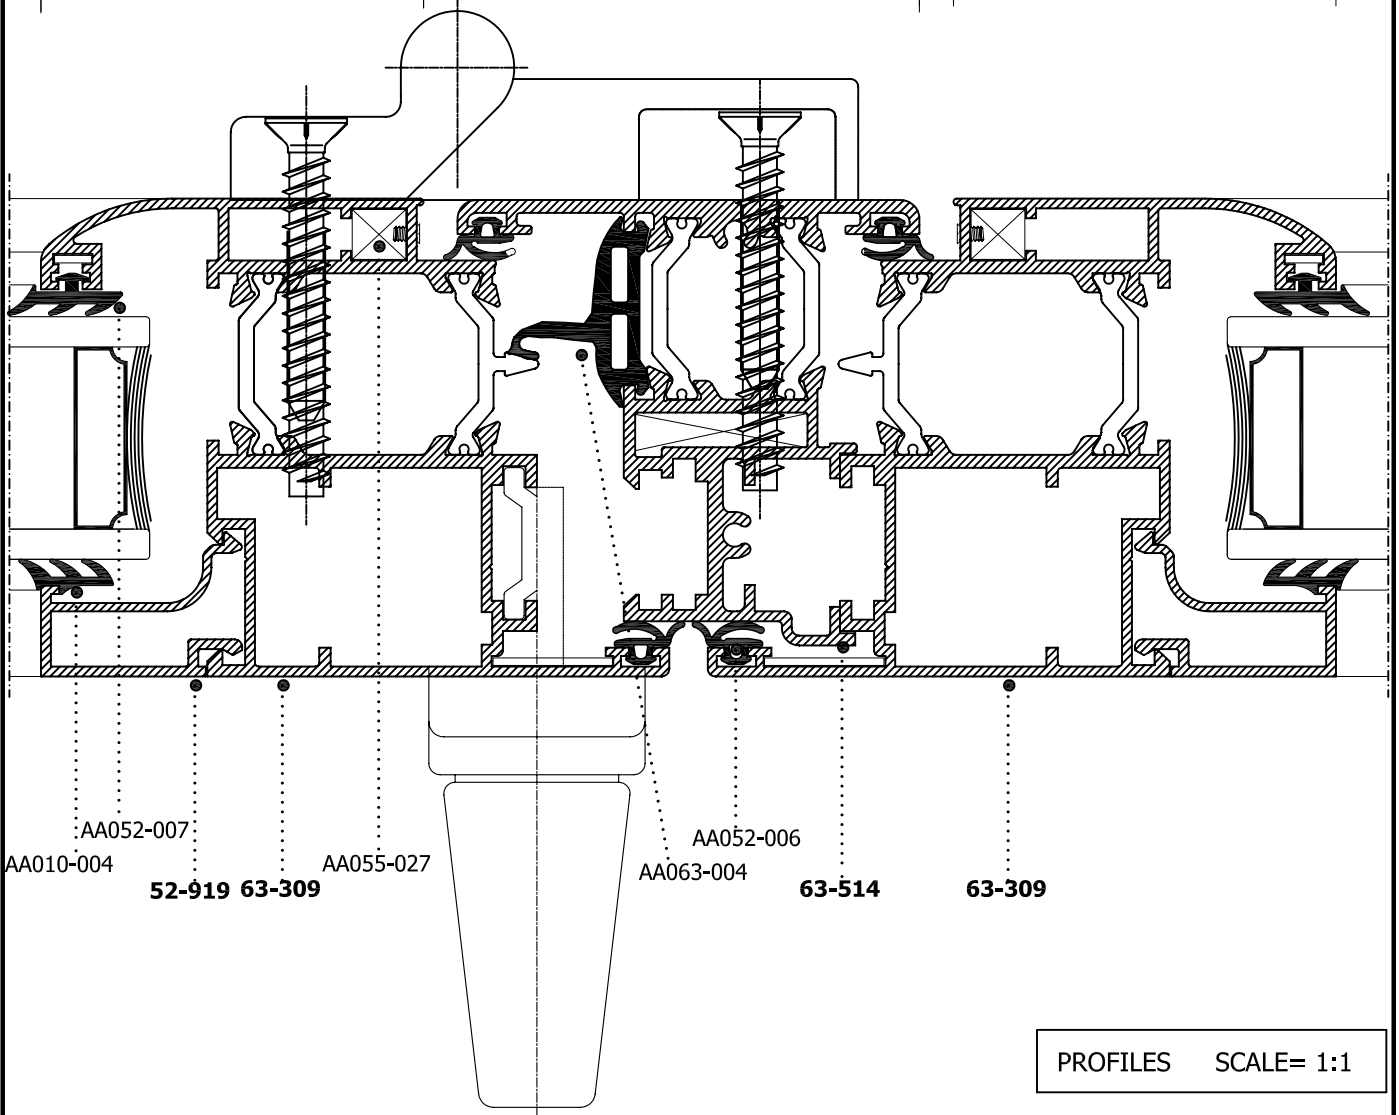

PROFILES SCALE= 1:1

THREE LEAF FOLDING DOOR WITH MECHANISM G-U 822
Τρίφυλλη φουσαρμόνικα με μηχανισμό G-U 822

822-321

31

PROFILES SCALE= 1:1

THREE LEAF FOLDING DOOR WITH MECHANISM G-U 822
 Τριφυλλη φουσαρμόνικα με μηχανισμό G-U 822