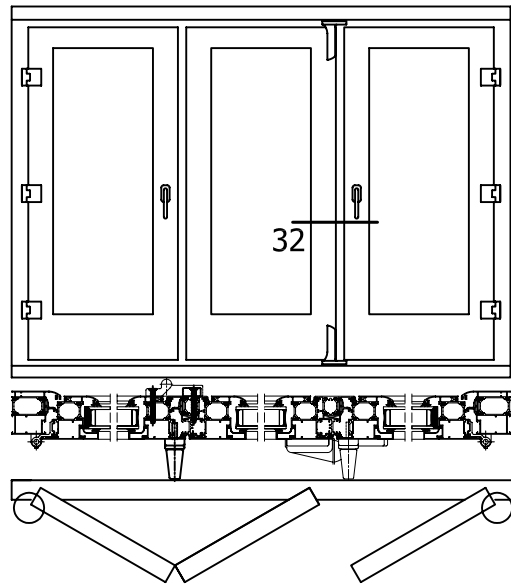

THREE LEAF FOLDING DOOR WITH MECHANISM G-U 822
Τριφυλλη φουσαρμόνικα με μηχανισμό G-U 822

822-321