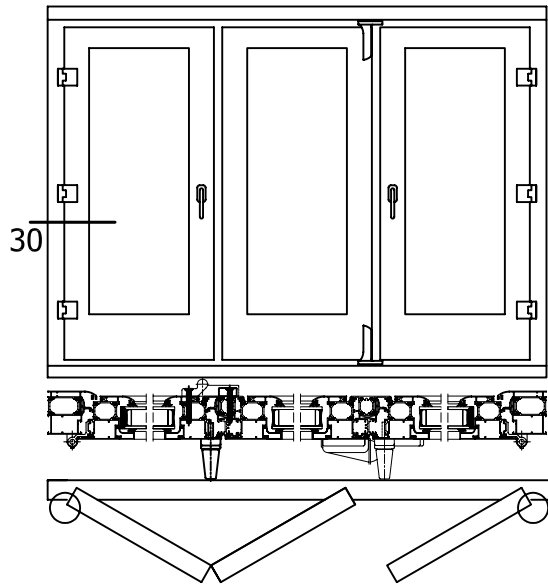

THREE LEAF FOLDING DOOR WITH MECHANISM G-U 822
Τριφυλλη φουσαρμόνικα με μηχανισμό G-U 822

822-321