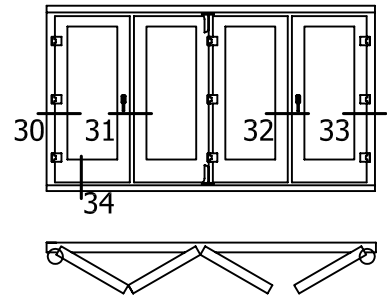

INTERSECTIONS FOR FOLDING DOOR - ΤΟΜΕΣ ΓΙΑ ΦΥΣΑΡΜΟΝΙΚΑ

822-431