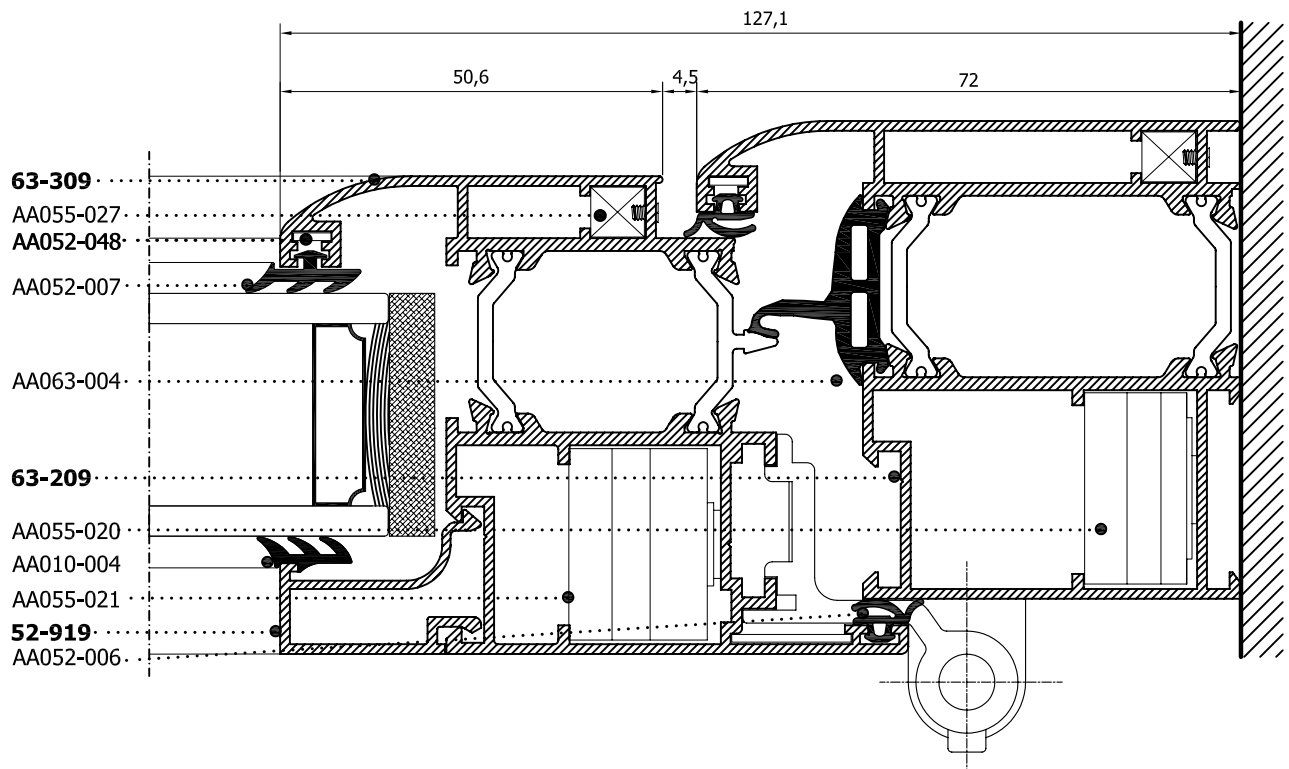

THREE LEAF FOLDING DOOR WITH MECHANISM G-U 822
Τρίφυλλη φουσαρμόνικα με μηχανισμό G-U 822

822-321

PROFILES SCALE= 1:1