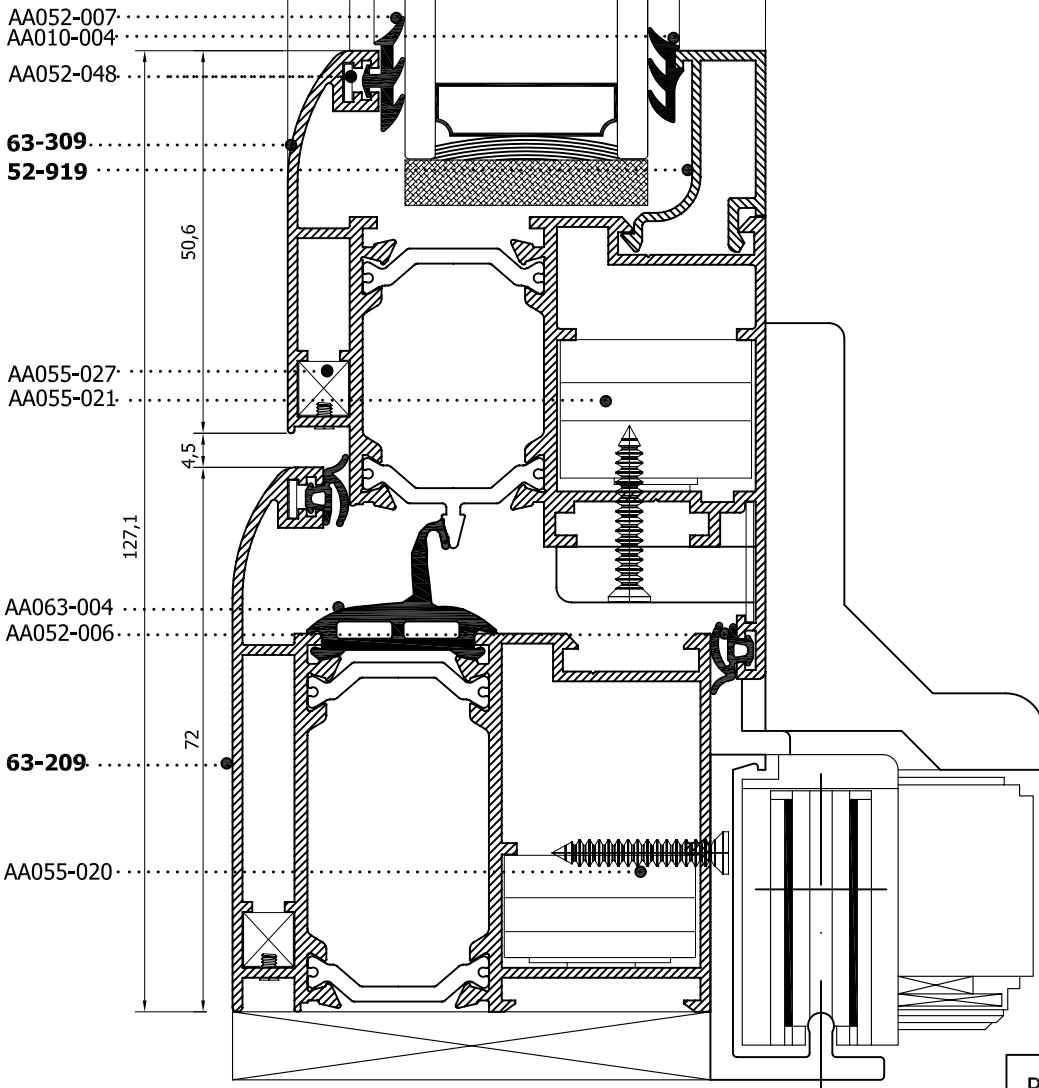

822-321

THREE LEAF FOLDING DOOR WITH MECHANISM G-U 822
 Τρίφυλλη φουσαρμόνικα με μηχανισμό G-U 822

822-321

PROFILES SCALE= 1:1

THREE LEAF FOLDING DOOR WITH MECHANISM G-U 822
 Τρίφυλλη φουσαρμόνικα με μηχανισμό G-U 822

822-321

34

PROFILES SCALE= 1:1

MECHANISM FOR FOLDING DOORS G-U 822 - TOTAL FRAME HEIGHT 2100mm
 Μηχανισμός για φουσαρμόνικα G-U 822 - Συνολικό ύψος κάσας 2100mm

MECHANISM 822 WITHOUT DRIVER
Μηχανισμός 822 χωρίς οδηγό