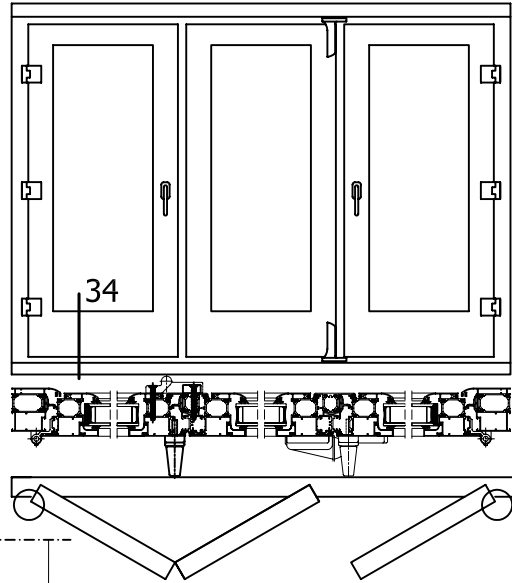

822-321

THREE LEAF FOLDING DOOR WITH MECHANISM G-U 822
 Τρίφυλλη φουσαρμόνικα με μηχανισμό G-U 822

822-321

PROFILES SCALE= 1:1

THREE LEAF FOLDING DOOR WITH MECHANISM G-U 822
 Τρίφυλλη φουσαρμόνικα με μηχανισμό G-U 822

822-321

34

PROFILES SCALE= 1:1

MECHANISM FOR FOLDING DOORS G-U 822 - TOTAL FRAME HEIGHT 2100mm
 Μηχανισμός για φουσαρμόνικα G-U 822 - Συνολικό ύψος κάσας 2100mm

MECHANISM 822 WITHOUT DRIVER
Μηχανισμός 822 χωρίς οδηγό