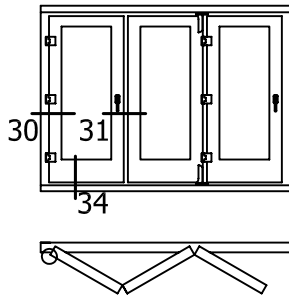

INTERSECTIONS FOR FOLDING DOOR - ΤΟΜΕΣ ΓΙΑ ΦΥΣΑΡΜΟΝΙΚΑ

822-330