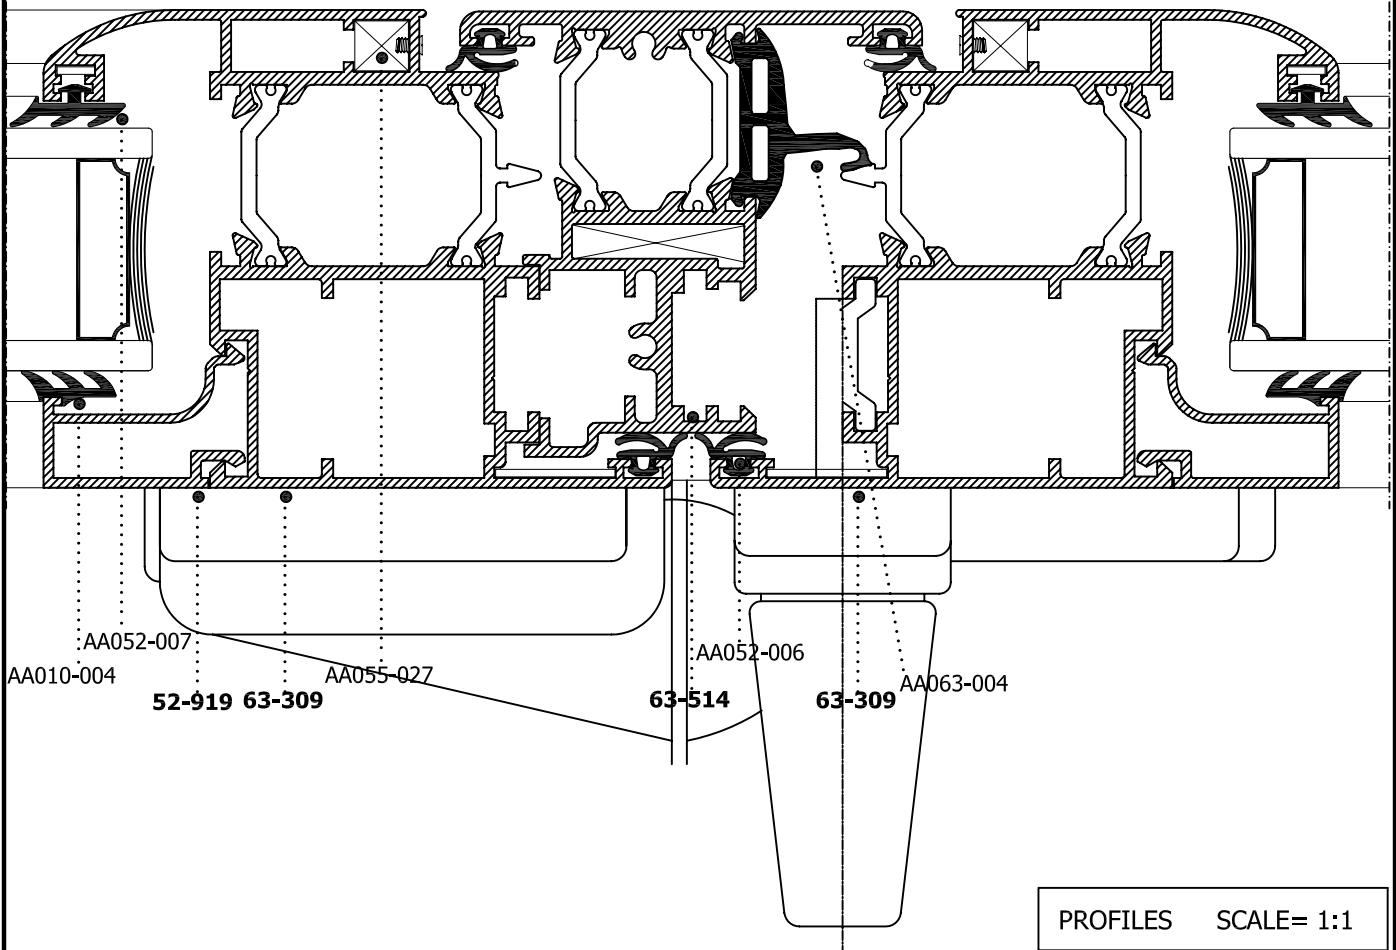

THREE LEAF FOLDING DOOR WITH MECHANISM G-U 822
Τριφυλλη φουσαρμόνικα με μηχανισμό G-U 822

822-321