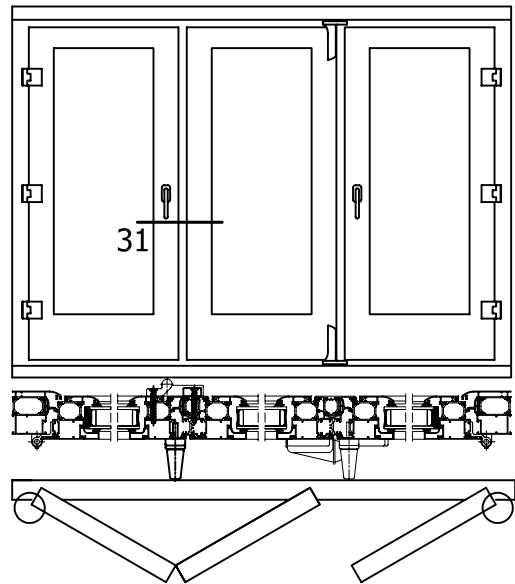

PROFILES SCALE= 1:1

THREE LEAF FOLDING DOOR WITH MECHANISM G-U 822
Τρίφυλλη φουσαρμόνικα με μηχανισμό G-U 822

822-321

31

PROFILES SCALE= 1:1

THREE LEAF FOLDING DOOR WITH MECHANISM G-U 822
 Τριφυλλη φουσαρμόνικα με μηχανισμό G-U 822