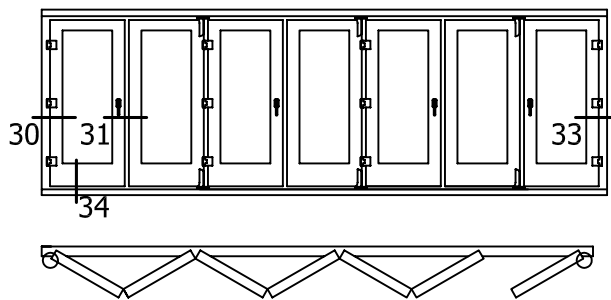

INTERSECTIONS FOR FOLDING DOOR - ΤΟΜΕΣ ΓΙΑ ΦΥΣΑΡΜΟΝΙΚΑ

822-761