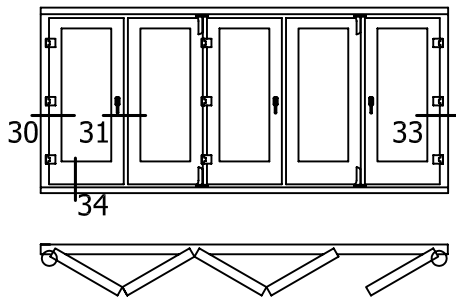

INTERSECTIONS FOR FOLDING DOOR - ΤΟΜΕΣ ΓΙΑ ΦΥΣΑΡΜΟΝΙΚΑ

822-541